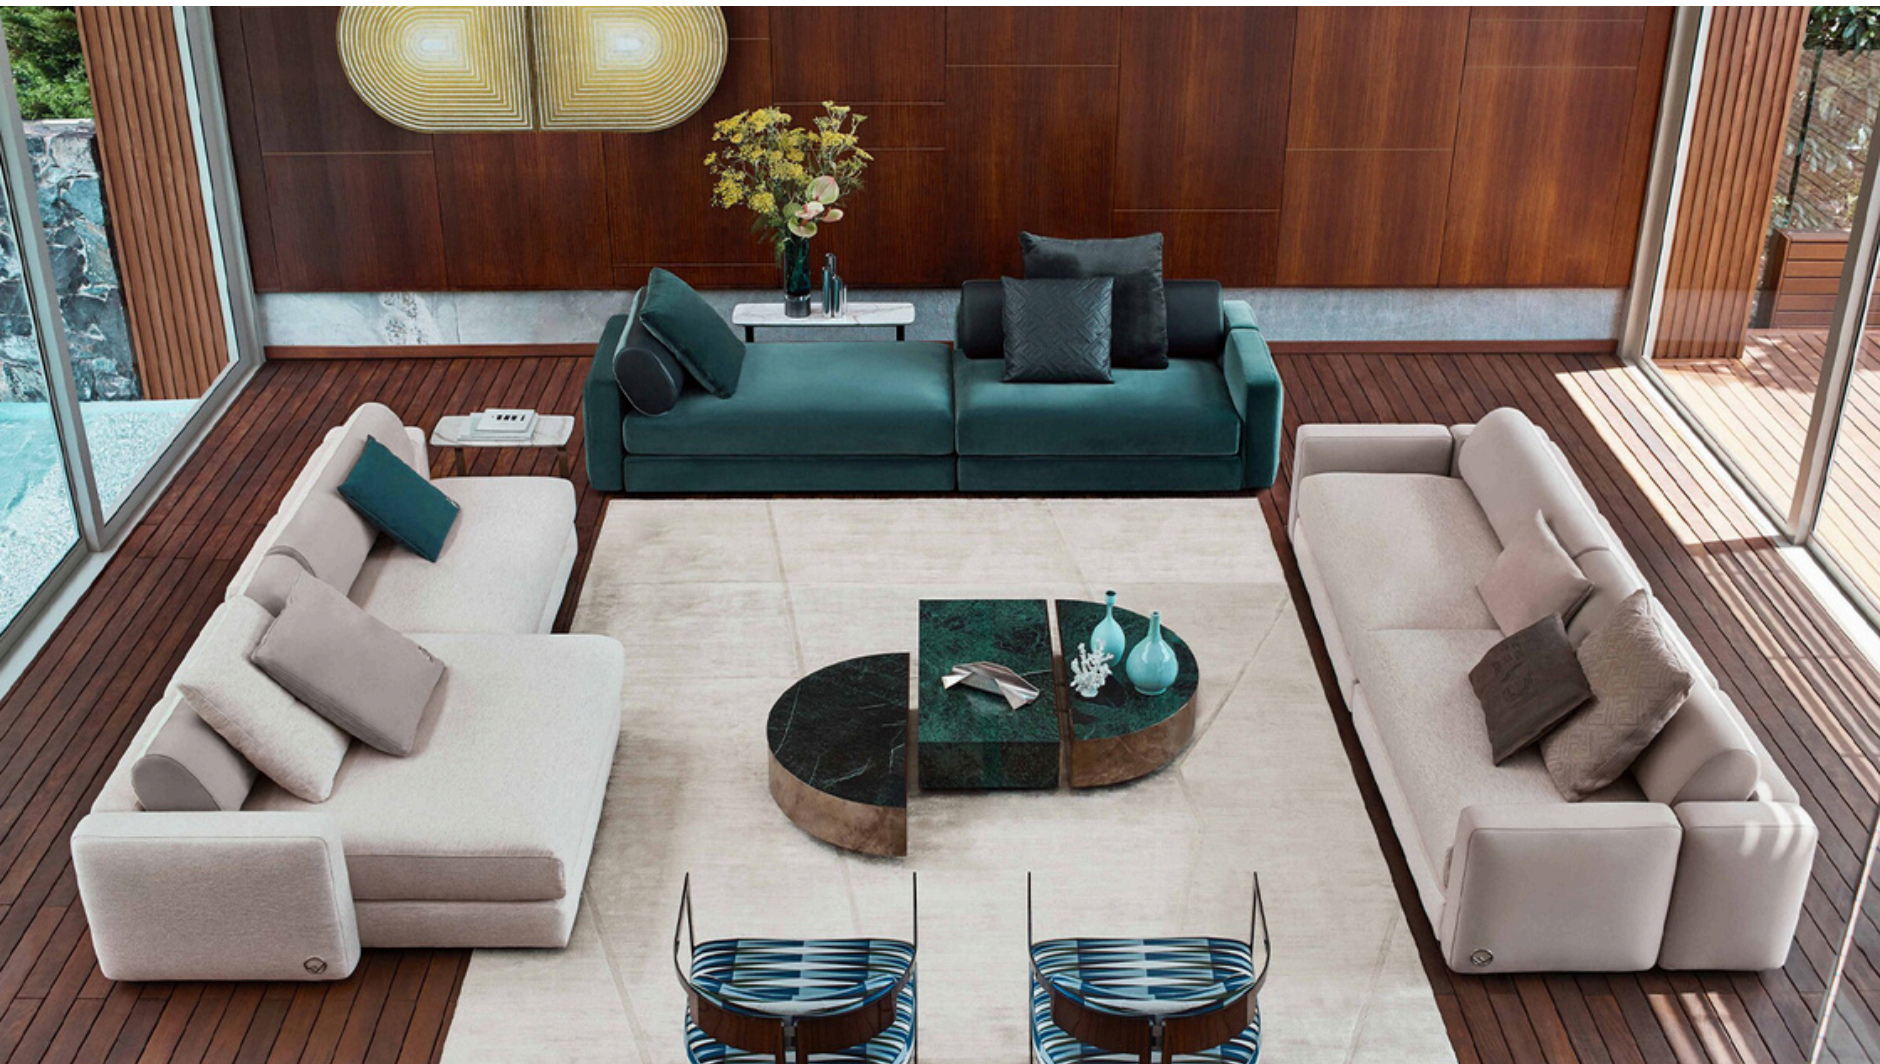

5
FURNITURE

Poggi Kanepe

Standart Ölçüler

****Bütün koltuk ürünlerimizde özel ölçü çalışması yapılabilmektedir****

Teknik Özellikler

Fırınlanmış gürgen ağacı iskelet ve minderli oturum

35 dansite blok sünger