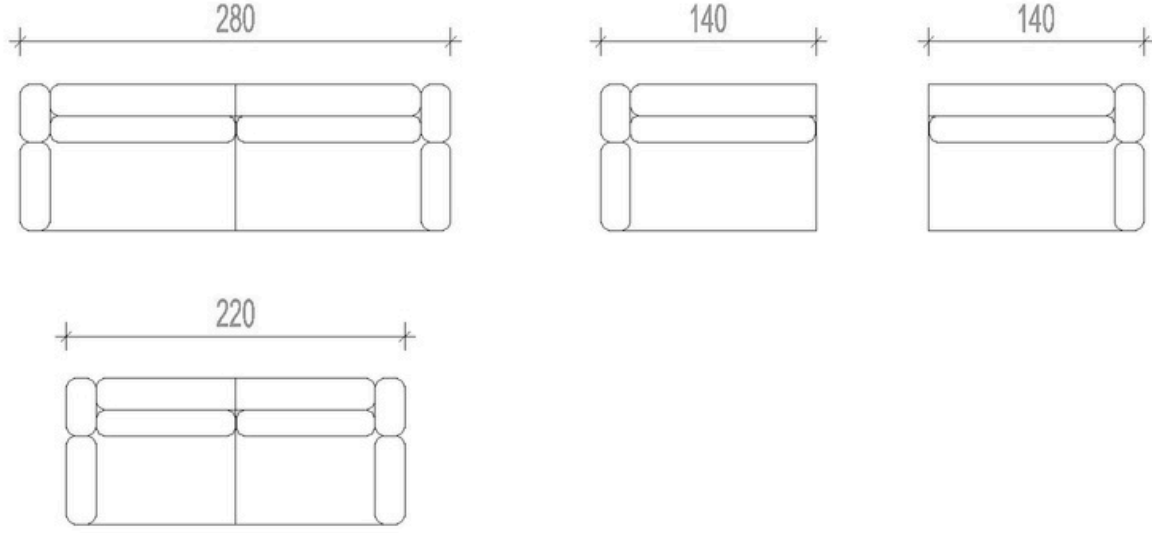

5
FURNITURE

Poggi Kanepe

Standart Ölçüler

****Bütün koltuk ürünlerimizde özel ölçü çalışması yapılabilmektedir****

Teknik Özellikler

Fırınlanmış gürgen ağacı iskelet ve minderli oturum

35 dansite blok sünger